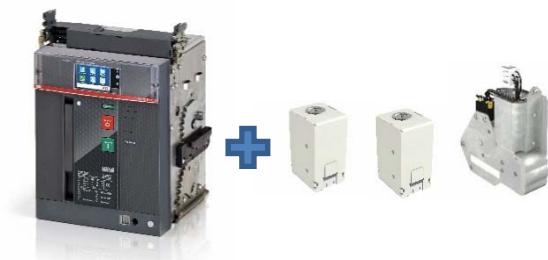

24.11.2016

Лист 1/2

Настоящим компания АББ информирует Вас о возможности заказа автоматических выключателей Emax 2, укомплектованных стандартными для работы в системах АВР аксессуарами (мотор-редуктор, реле включения, реле отключения, контакт аварийного срабатывания, 4 контакта состояния).

Благодаря этому выбор автоматических выключателей для систем АВР становится максимально простым и понятным. Для заказа такого аппарата используется всего один код. Перечень доступных комплектаций и кодов заказа представлен в приложении, а также размещен в прайс-листе АББ от Ноября 2016 года.

Возможность комплектации выключателей серии Emax 2 аксессуарами реализована на участке локальной сборки на территории складского комплекса АББ в Московской области. Все аппараты с установленными аксессуарами проходят обязательные процедуры тестирования, что подтверждается индивидуальным паспортом изделия, входящим в комплект поставки каждого собираемого аппарата.

Комплектация аксессуарами является бесплатной и направлена на улучшение клиентского сервиса. Все автоматические выключатели Emax 2 и аксессуары к ним по-прежнему могут быть заказаны отдельно.